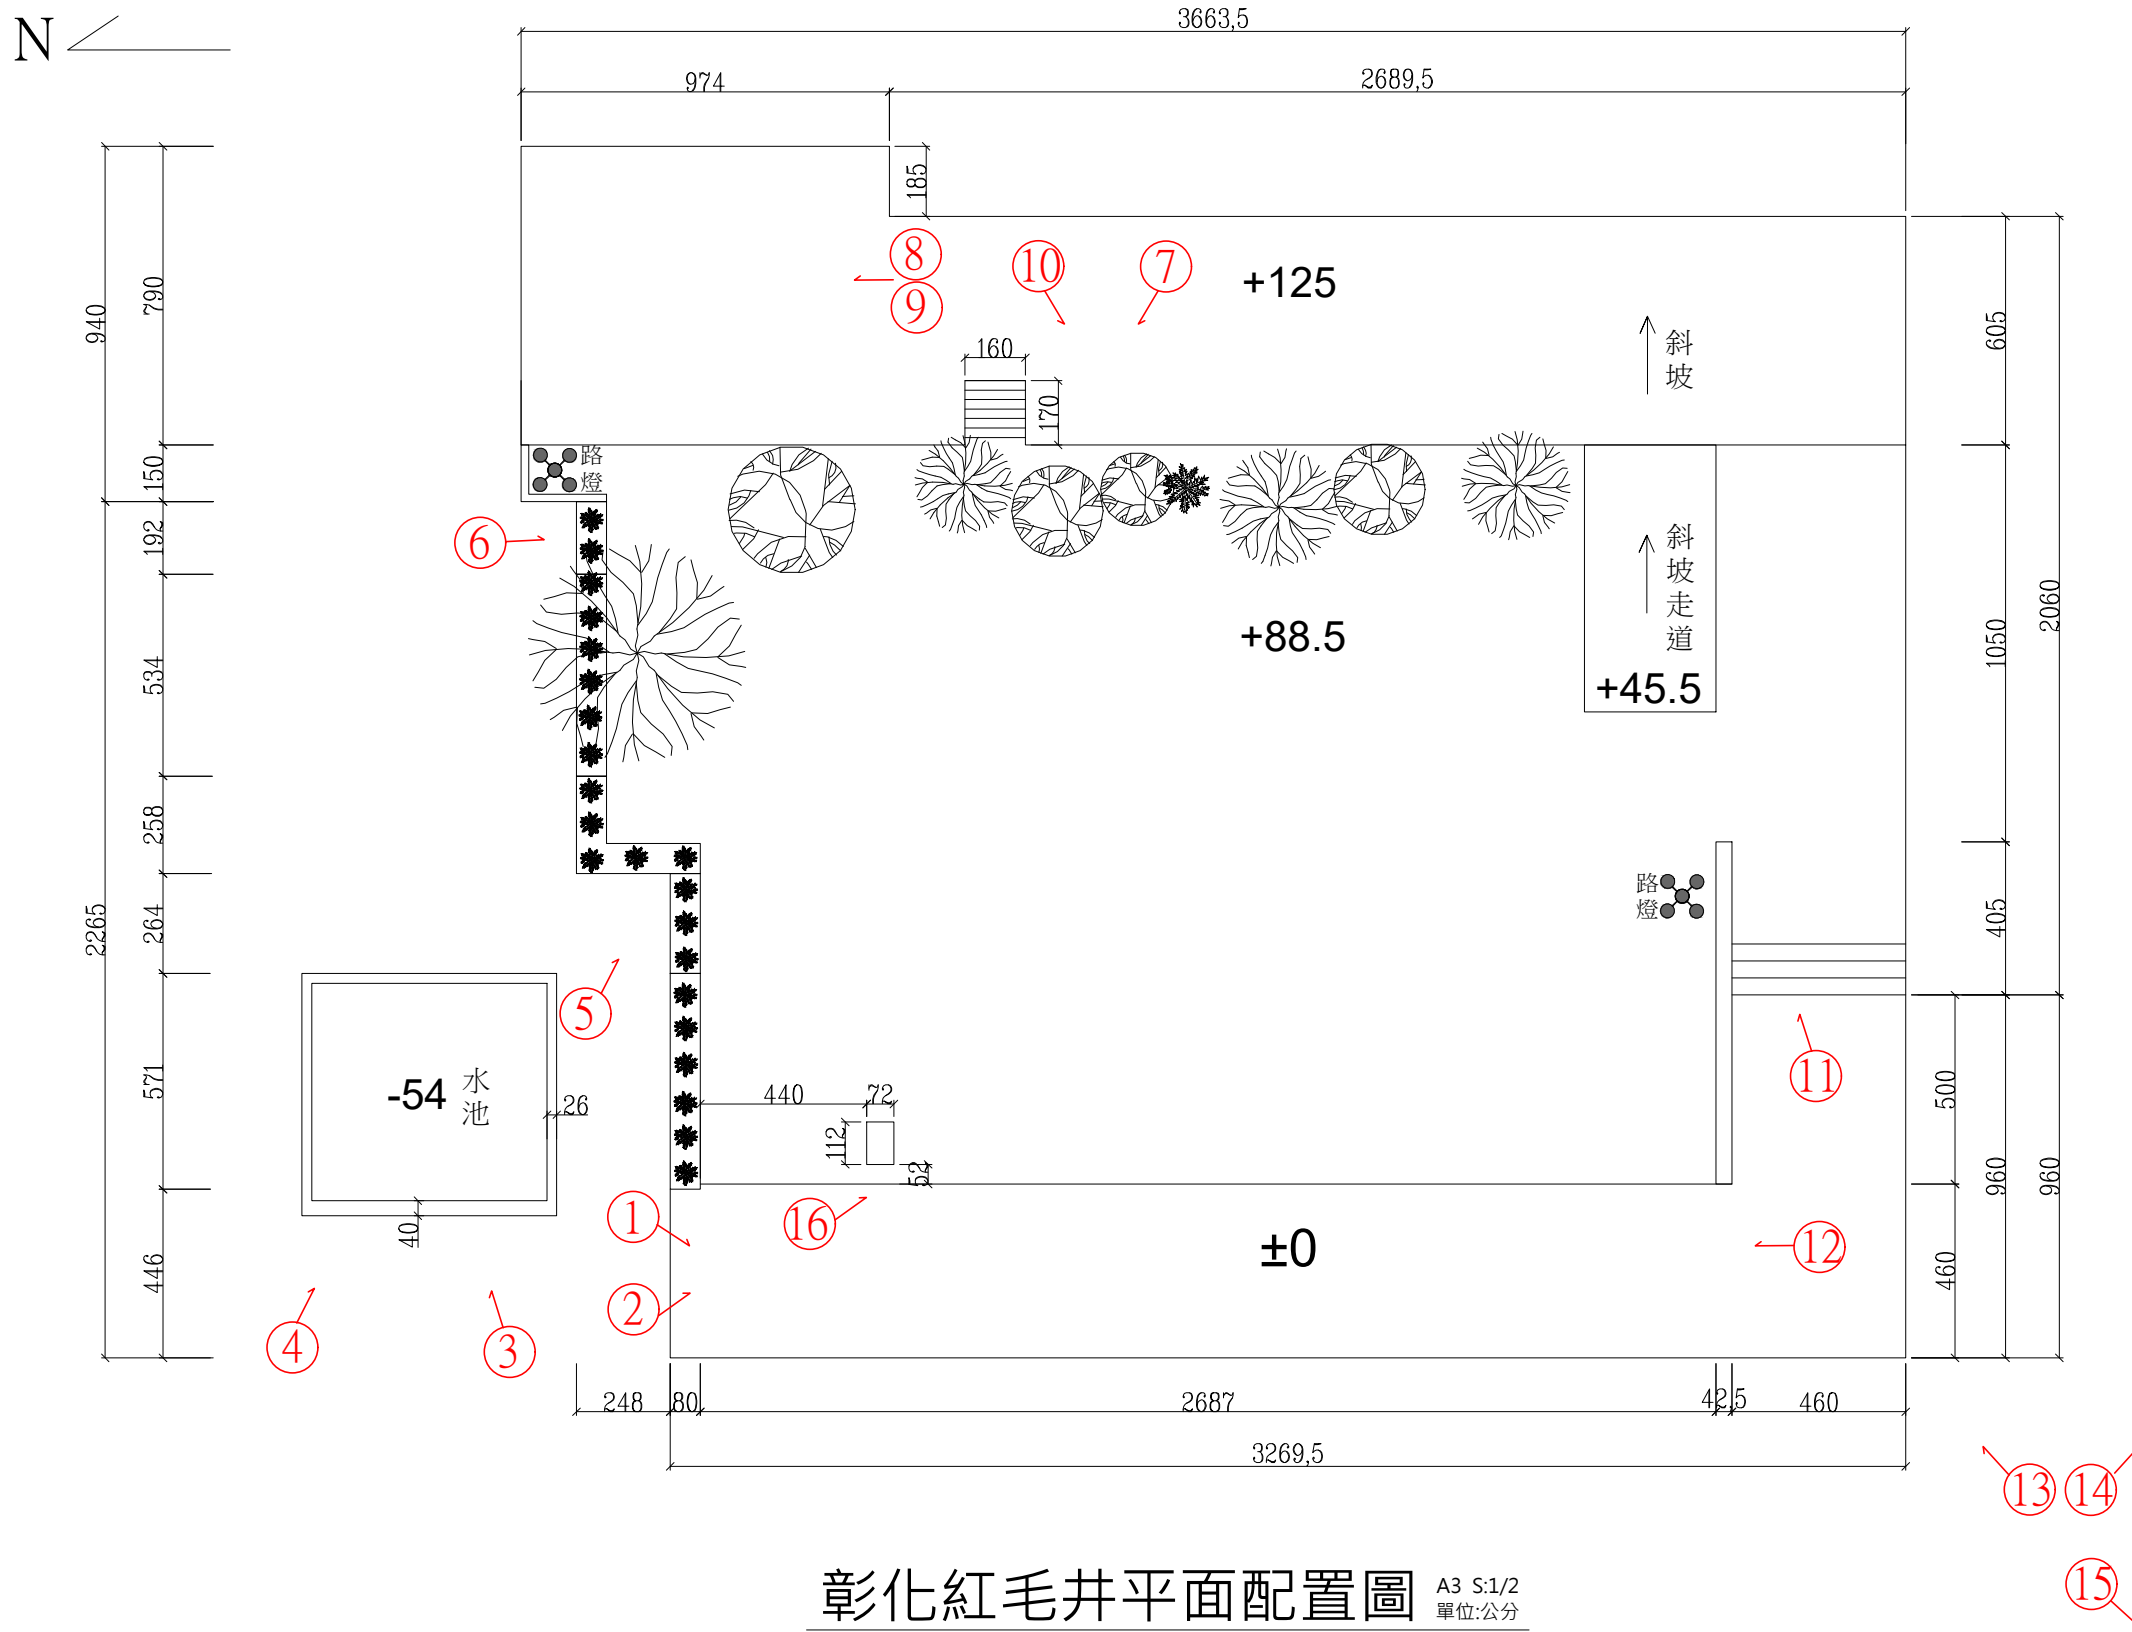

現況照片 - 2021/09/13

紅毛井平面圖