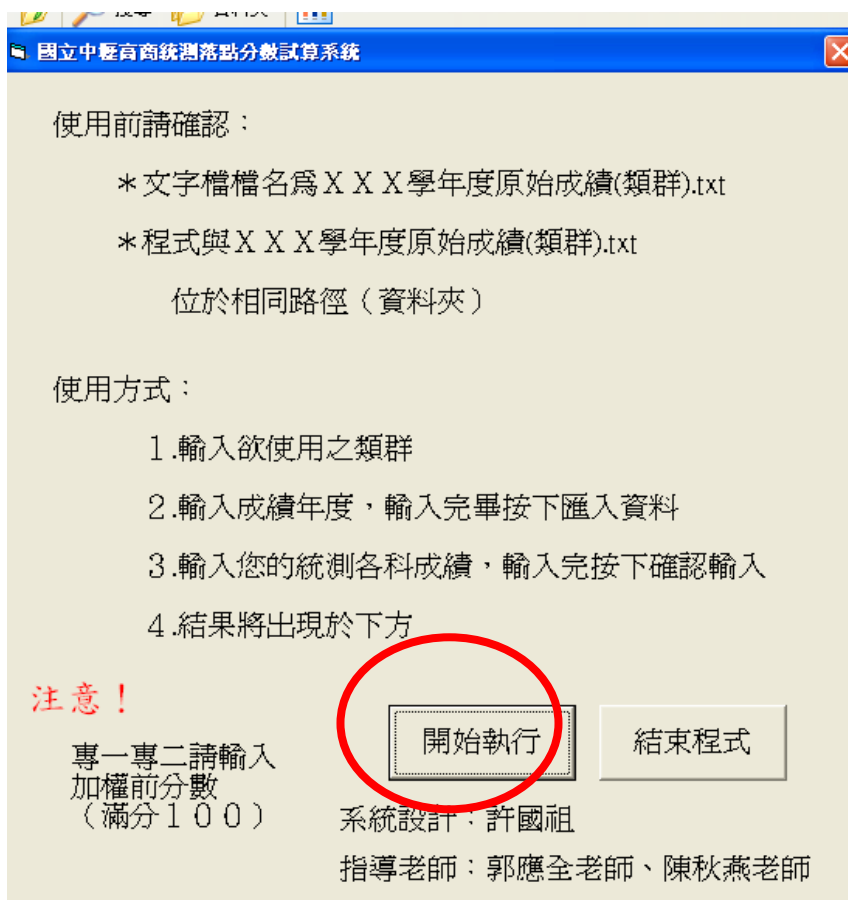

落點分數預測系統使用說明

將 落點預測-
成績換算.exe
與 原始成績
置於 相同資
料夾 內。

詳閱提示文字
後開始執行

國立中臺商統測落點分數試算系統

輸入年度

去年: 今年:

英文 數學 專一 專二

成績換算結果