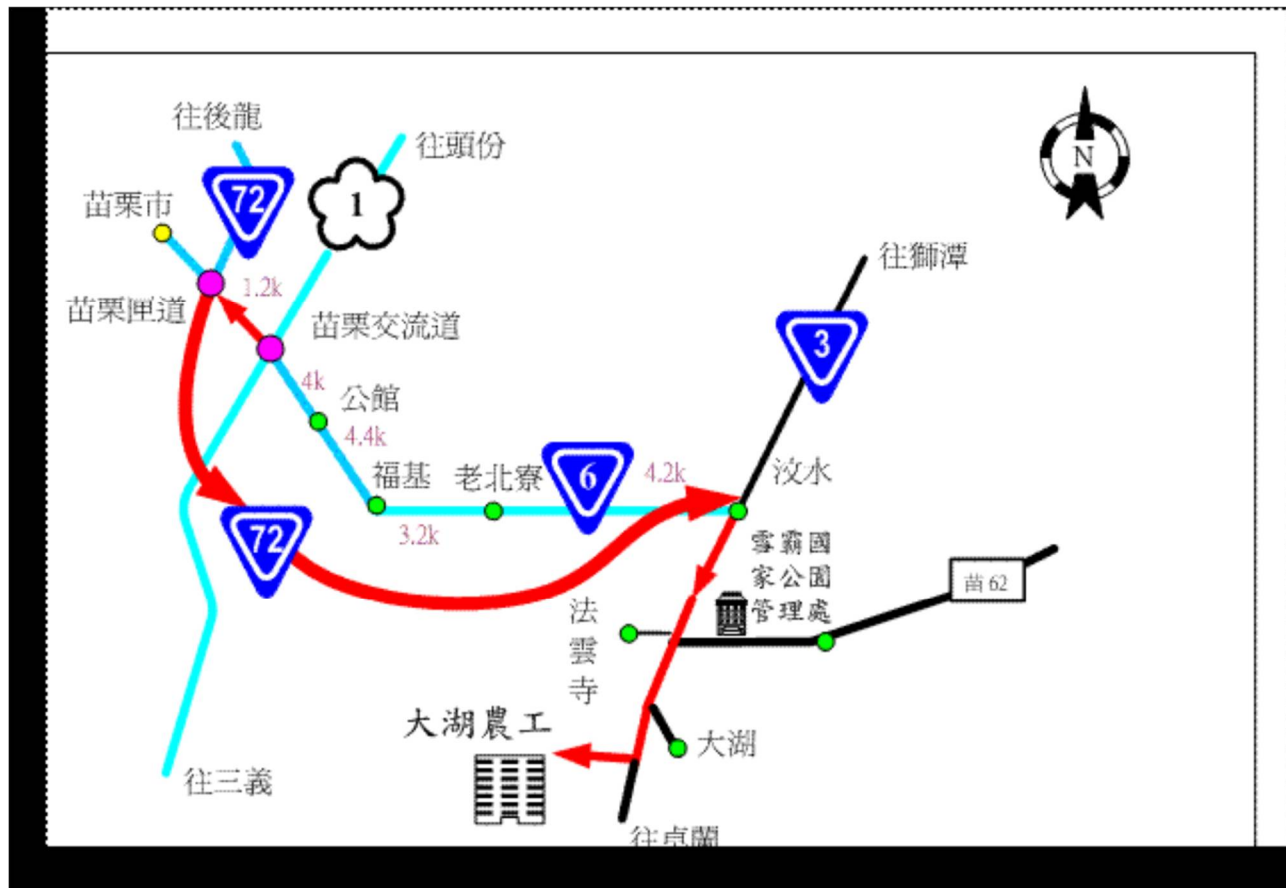

出火車站後，左轉約 30 公尺有新竹客運，選擇有「新勢國小」下車之車班，下車後對面即看到本活動中心。

(二)台鐵或捷運：

1. 台鐵：搭乘至中壢火車站，沿中正路執行至延平路左轉，沿延平路步行約 15 分鐘即可到達。
2. 高鐵：搭乘至桃園青埔站，轉 170 高鐵快捷公車至中壢，選擇步行或客運前往。

(三) 自行開車：

1. 國道一號→中壢新屋交流道→往中壢方向民族路→右轉環南路→左轉育達路→接到延平路一段→中心在左手方
2. 國道三號→大溪交流道→靠右往 66 快速道路前進→左轉上 66 快速道路至平鎮二出口(中豐路)→右轉中豐路→直行過中豐陸橋後，左轉延平路，中心即在右手邊。

(四) 搭乘接駁車：

- 上午 8 點 30 分由中壢火車站接駁至南區青年活動中心。
下午 4 點 05 分由南區青年活動中心至中壢火車站。

【新竹】

- (一) 公車：1號、2號、2甲、30號於光復中學站下車
- (二) 台鐵：於火車站下車後，可逕搭市區公車於光復中學站下車
- (三) 台汽客運：下交流道後於清大站下車，往市區方向步行約300公尺抵達
- (四) 自行開車：下交流道後往新竹方向約1.2公里處
- (五) 搭乘接駁車：
上午8點20分由新竹火車站接駁至光復高中推廣中心。
下午4點05分由光復高中推廣中心至新竹火車站。

【苗栗】

(一)自行開車：

國道中山高速公路下苗栗/公館交流道

→(台6線)往苗栗方向約1K

→左轉上台72線東西向快速路(往大湖汶水)

→至終點汶水

→右轉接台3線500公尺於127.6K路口(雪霸國家公園管理處)

→直行台3線約3K即達國立大湖農工。

(二)搭乘新竹客運(苗栗—大湖或苗栗—卓蘭)：

苗栗市北苗(火車站)→南苗→公館→福基→汶水→大湖。

由大湖客運站步行到本校僅需5分鐘。

(三)搭乘接駁車：

上午8點15分由苗栗火車站接駁至大湖農工。

下午4點05分由大湖農工接駁至苗栗火車站。

《提醒與會人員自備環保杯具及飲水，共同為環保盡一份心力》