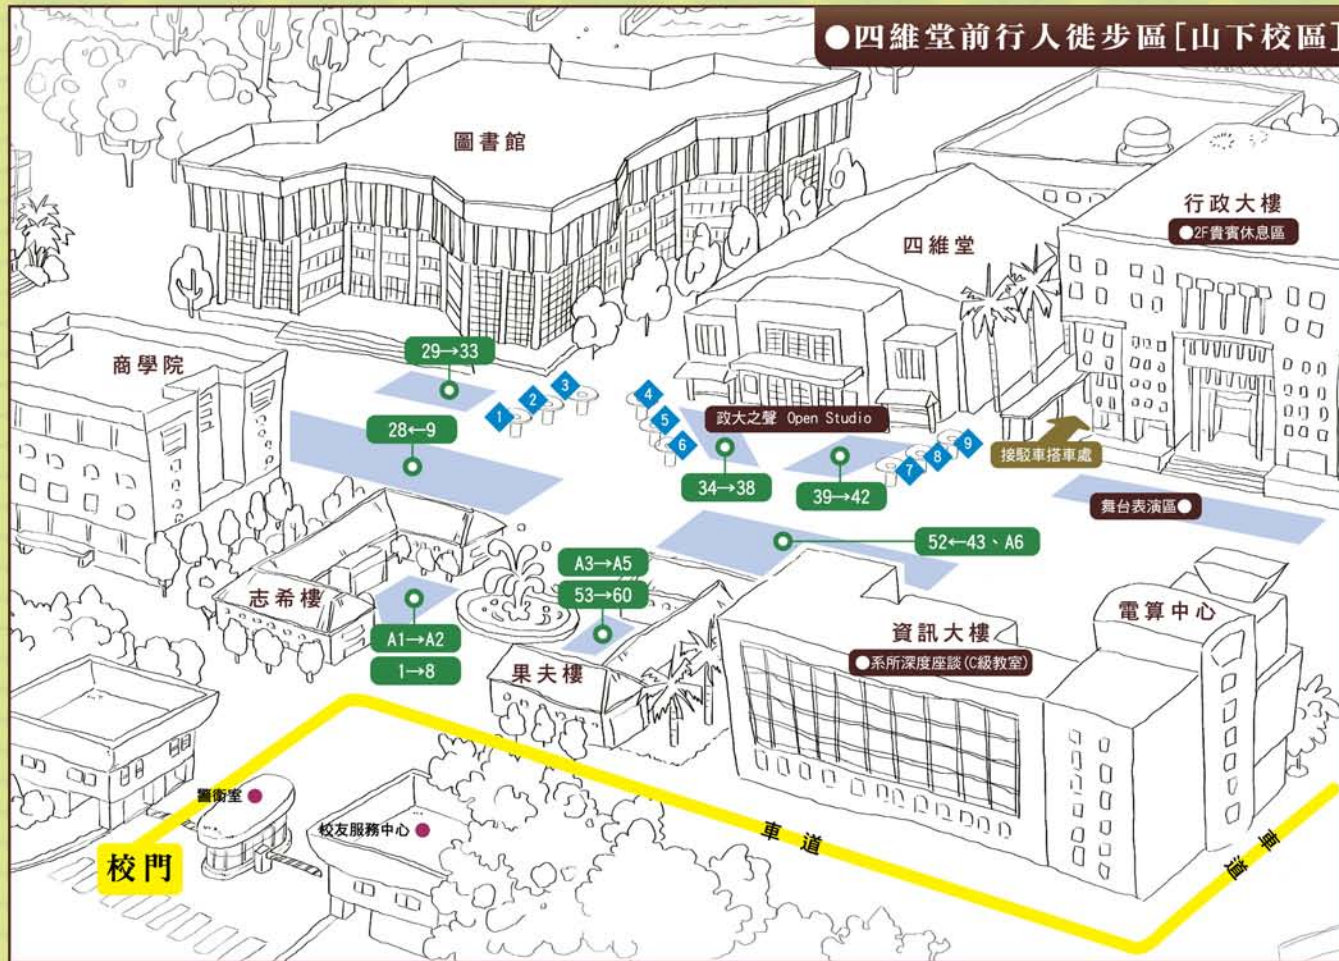

政大書院導覽(導覽時間約45分鐘)

| 導覽地點 | 導覽梯次 | 集合時間 | 專車集合地點 |
|--------|------|-------|-----------|
| 山居學習中心 | 第一梯次 | 11:50 | 山下展區-八角亭 |
| | | 12:00 | 山上展區-政大書院 |
| 藝文中心 | 第二梯次 | 13:50 | 山下展區-八角亭 |
| | | 14:00 | 山上展區-政大書院 |

三獎
禮物兌換處
大會服務區

政大 包種茶節

2011 NECU CAMPUS EXPO

活動導覽單

●百年樓前廣場[山上校區]

●四維堂前行人徒步區[山下校區]

百年樓前系所攤位配置圖(山上校區)

| 攤位編號 | 單位 |
|------|---------------|
| 23 | 英國語文學系 |
| 21 | 土耳其語文學系 |
| 19 | 韓國語文學系 |
| 17 | 日本語文學系 |
| 16 | 斯拉夫語文學系 |
| 14 | 語言學研究所 |
| 12 | 歐洲語文學系 |
| 10 | 阿拉伯語文學系 |
| 9 | 外語學院 |
| 8 | 宗教研究所 |
| 7 | 圖書資訊與檔案學研究所 |
| 5 | 華語文教學碩、博士學位學程 |
| 3 | 中國文學系 |
| 1 | 歷史學系 |
| A 4 | 哲學系 |
| A 2 | 文學院 |
| A 1 | 政大書院 |
| A 3 | 大會服務區 |
| A 1 | 醫護站 |

接駁車搭車處(山上/山下): 百年樓前

◆海報柱11◆

四維堂前系所攤位配置圖(山下校區)

| 攤位編號 | 單位 |
|---------|------------------|
| 59 | 經濟學系 |
| 57 | 政治學系 |
| 56 | 勞工研究所 |
| 54 | 社會學系 |
| 53 | 社會工作研究所 |
| 49 | 民族學系 |
| 47 | 財政學系 |
| 45 | 公共行政學系 |
| 44 | 地政學系 |
| 43 | 亞太研究英語碩、博士學位學程 |
| 42 | 國家發展研究所 |
| 41 | 社會科學學院 |
| 39 | 俄羅斯研究所 |
| 37 | 外交學系 |
| 35 | 東亞研究所 |
| 33 | 國際事務學院 |
| 31 | 會計學系 |
| 29 | 會計學系 |
| 27 | 國際經營與貿易學系 |
| 25 | 財務管理學系 |
| 23 | 風險管理與保險學系 |
| 21 | 企業管理學系 |
| 19 | 金融學系 |
| 17 | 資訊管理學系 |
| 15 | 商學院 |
| 13 | 廣播電視學系 |
| 11 | 廣告學系 |
| 9 | 新聞學系 |
| 8 | 傳播學士學位學程 |
| 7 | 傳播學院 |
| 5 | 心理學系 |
| 4 | 資訊科學系 |
| 3 | 應用數學系 |
| 1 | 理學院 |
| 1/2 | 幼兒教育研究所 |
| A 6 | 師資培育中心 |
| A 5 | 教育學系 |
| A 4 | 教育行政與政策研究所 |
| A 3 | 教育學院 |
| A 1/A 2 | 法律科際整合研究所 |
| A 4 | 法律學系 |
| A 5 | 法學院 |
| A 4 | 政大之聲 Open Studio |
| A 3 | 醫護站 |
| A 1/A 2 | 藝文中心2011粉樂町 |
| A 4 | 學務處獎助學金專區 |
| A 3 | 國際合作事務處 |
| A 1/A 2 | 大會服務區 |

接駁車搭車處(山上/山下): 行政大樓旁

◆海報柱1◆ ◆海報柱2◆ ◆海報柱3◆ ◆海報柱4◆ ◆海報柱5◆ ◆海報柱6◆ ◆海報柱7◆ ◆海報柱8◆ ◆海報柱9◆ ◆海報柱10◆ ◆海報柱11◆