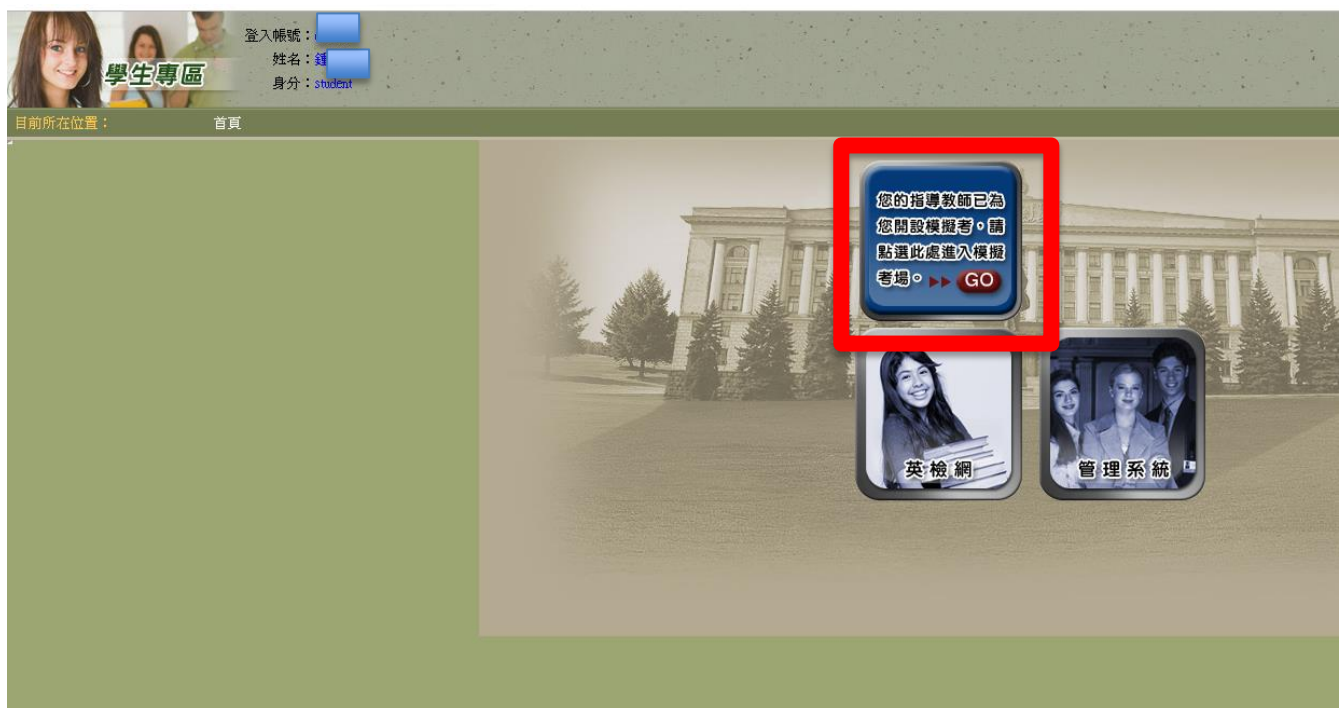

Practice Makes Perfect.

帳號：

密碼：

清除 登入

公告區

2018-08-27 **歡迎使用 LiveABC 英語學習系統**
歡迎使用 LiveABC 英語學習系統

2018-08-27 **第一次安裝**
若您第一次使用這個網站，請先點選『新手上路』。若不确定是否已安裝 ShockWave 等相關程式，

目前累積使用人次：1052人

6. 檢查左上方學號姓名身分是否正確

7. 點選英檢網上方的「模擬考場 GO」

8. 點選「進入考試」

登入帳號: 61137
姓名: 鍾雅潔
身分: student

學生專區

目前所在位置: 英檢網 / 考場清單

英檢網
考場清單

考場清單