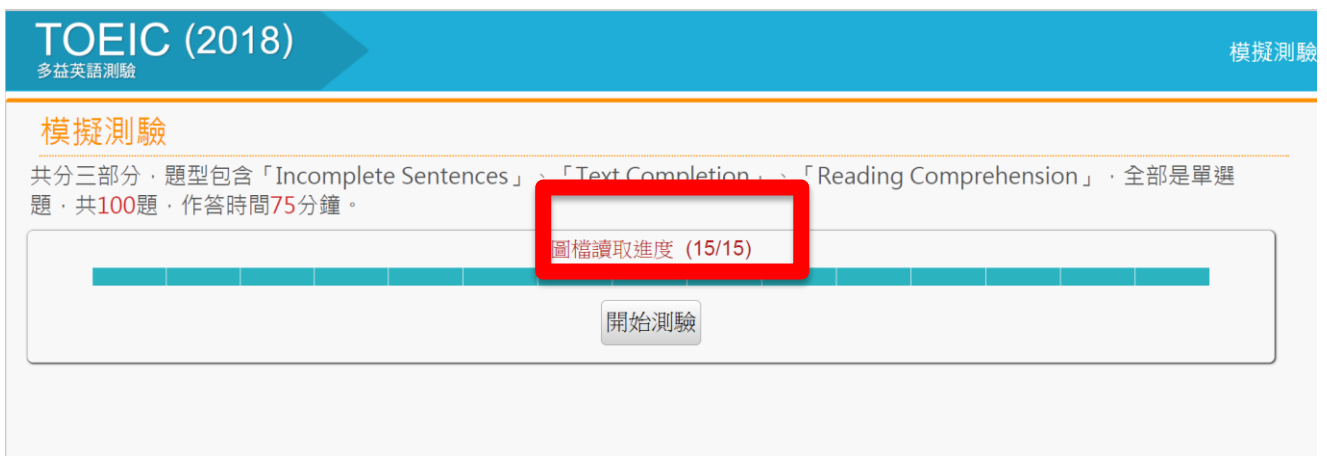

音檔讀取進度 (104/104)

開始測驗

11. 每個人自己聽自己電腦的播音，但要注意點選「下一題」或「next」，就回不去上一題了。

12. 考生自行判斷答案直接點選選項。聽力會自己跳下一題，所以要趕快點選答案，避免來不及點選就跳下一題了，只要跳下一題就沒辦法回到前一題回答了。

13. 聽力測驗45分鐘，作答完畢時請點選閱讀測驗

14. 點選「開始測驗」後，系統就會開始計時，考生自行控制寫的速度注意只有75分鐘。