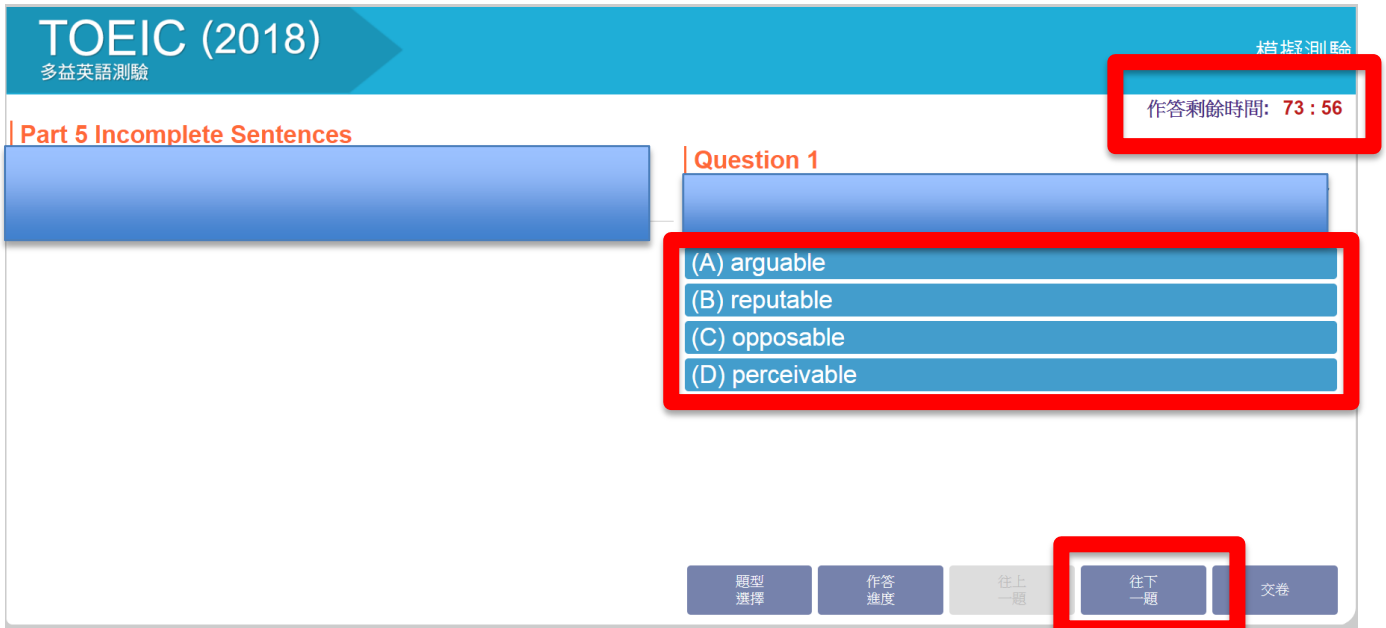

16. 右上角會顯示剩餘時間，自行選擇覺得正確的選項，再點選往下一題