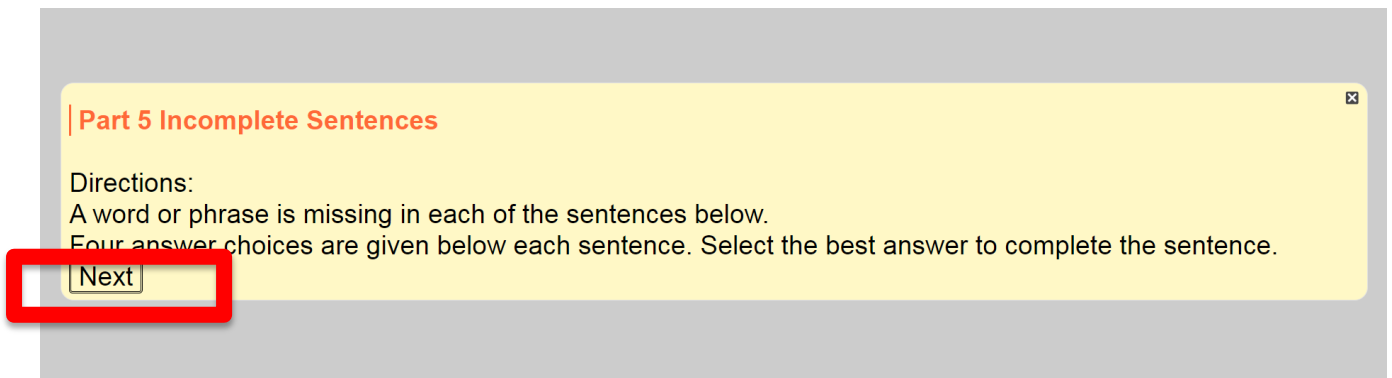

15. 讀完後就可以自己按「Next」