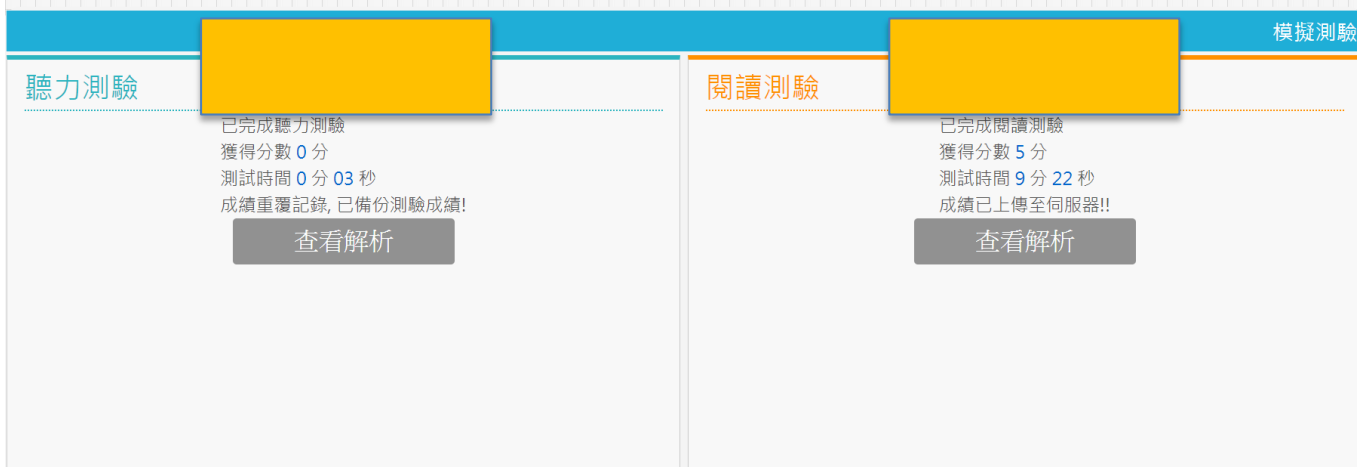

15. 讀完後就可以自己按「Next」

16. 右上角會顯示剩餘時間，自行選擇覺得正確的選項，再點選往下一題

17. 做完最後一題時請可以自行選擇要「交卷」還是「往上一題」檢查。

18. 「交卷」後可以看到自己的分數，確定聽力和閱讀測驗都有分數後，就可以直接把視窗關掉即可。

19. 感謝大家的參與