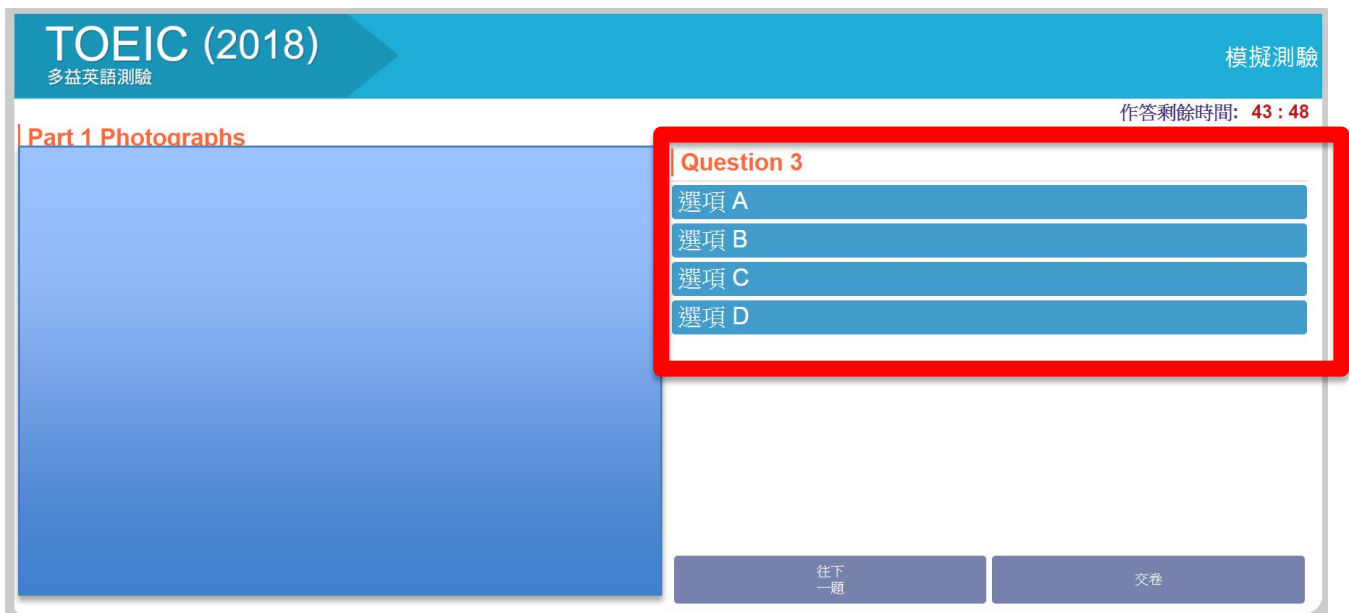

12. 考生自行判斷答案直接點選選項。聽力會自己跳下一題，所以要趕快點選答案，避免來不及點選就跳下一題了，只要跳下一題就沒辦法回到前一題回答了。