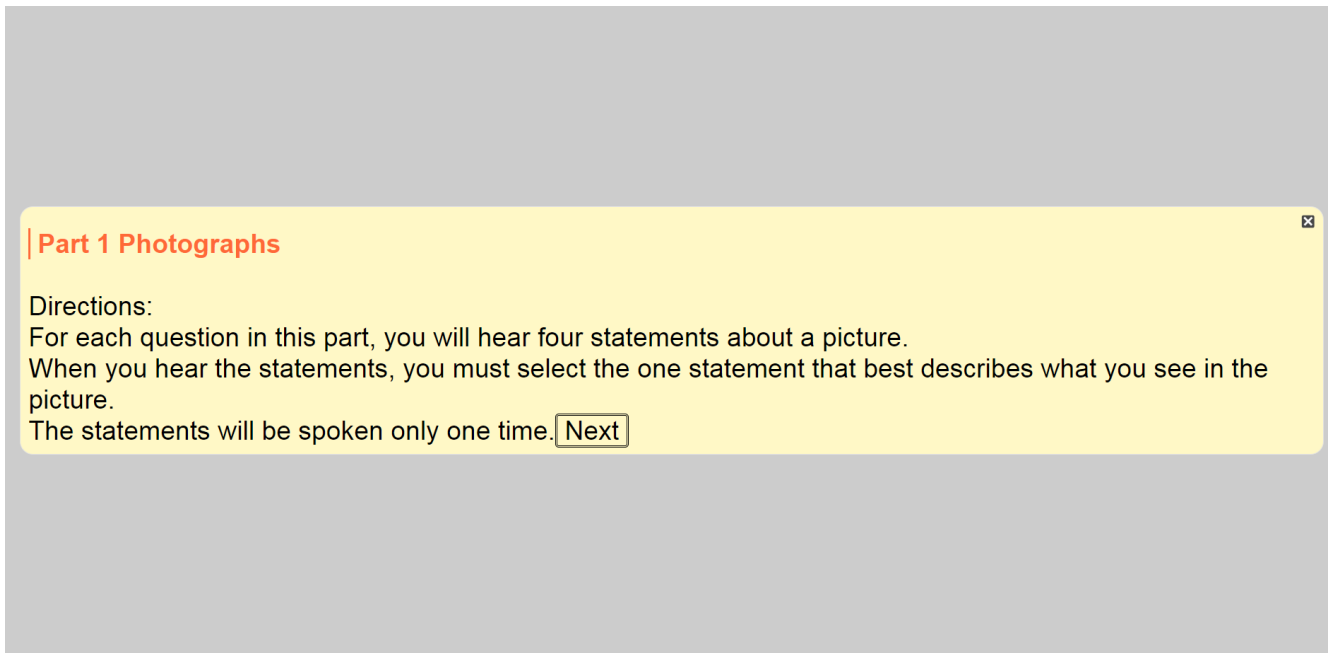

11. 每個人自己聽自己電腦的播音，但要注意點選「下一題」或「next」，就回不去上一題了。